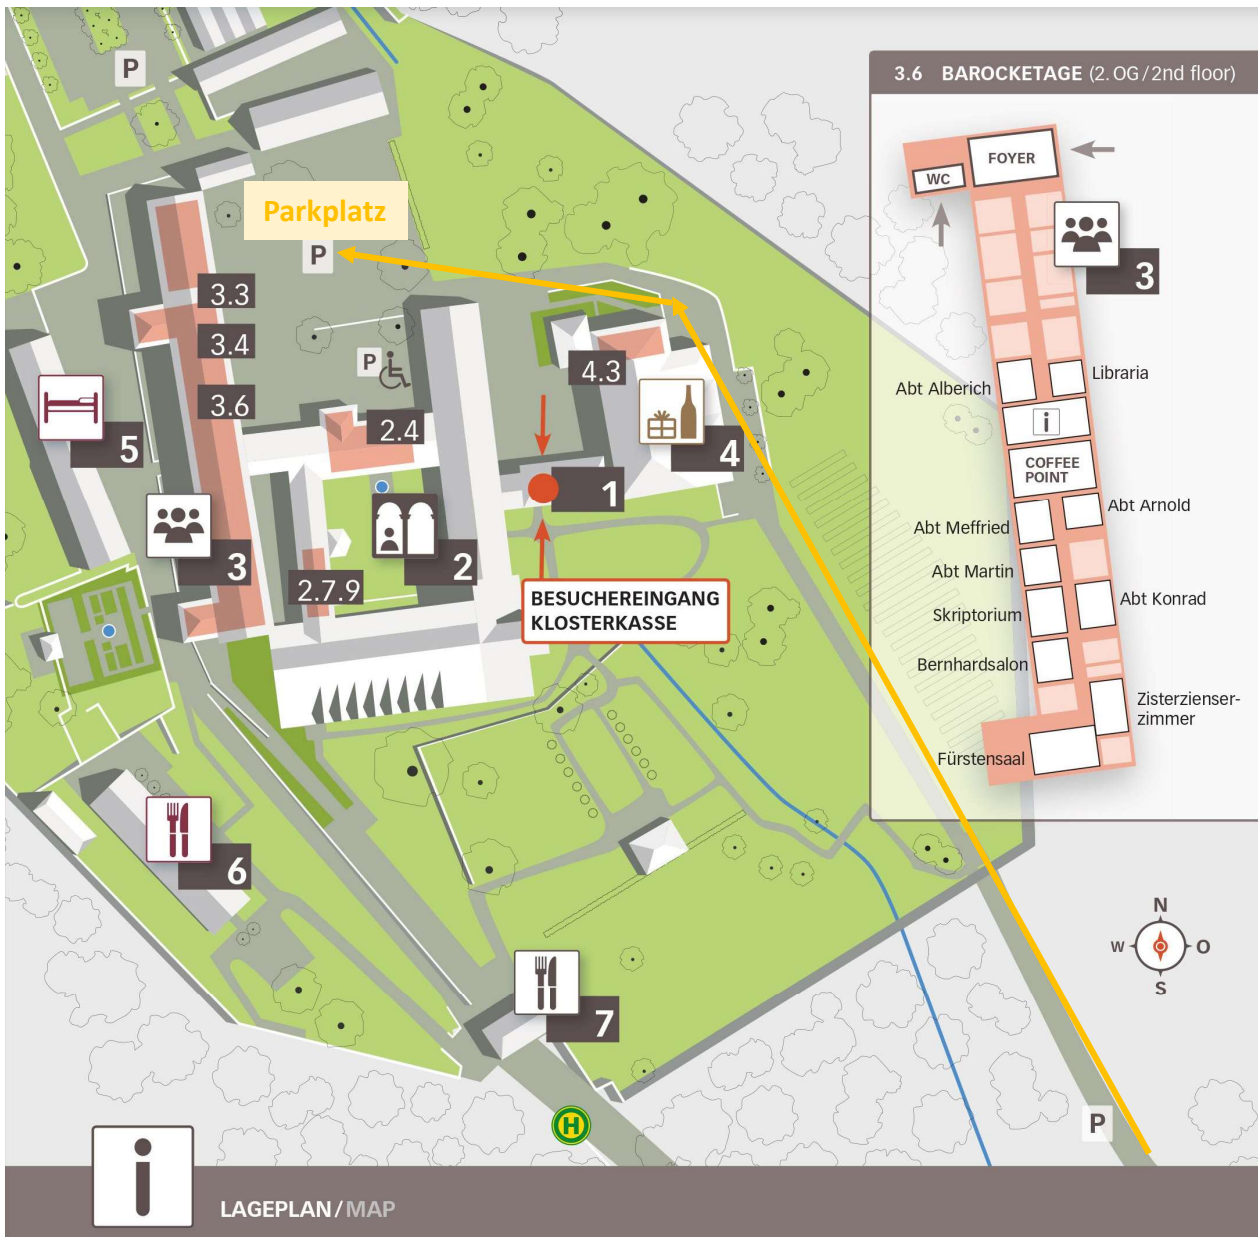

Anfahrt Kloster Eberbach

Veranstaltungen der Akademie Kloster Eberbach

- ➔ Nehmen Sie von Kiedrich aus **die erste Einfahrt** ins Kloster. Fahren Sie dann über die ganze Zufahrt **durch das große Tor** auf das Gelände. Folgen Sie dem Straßenverlauf **an der Vinothek vorbei**. Hinter dem Linksknick geht es **rechts auf den Parkplatz im Innenhof**. Stellen Sie Ihr Fahrzeug hier ab und vergessen Sie bitte nicht, einen **Parkschein** zu ziehen.

Der Veranstaltungsort ist vom Parkplatz im Innenhof ausgeschildert.